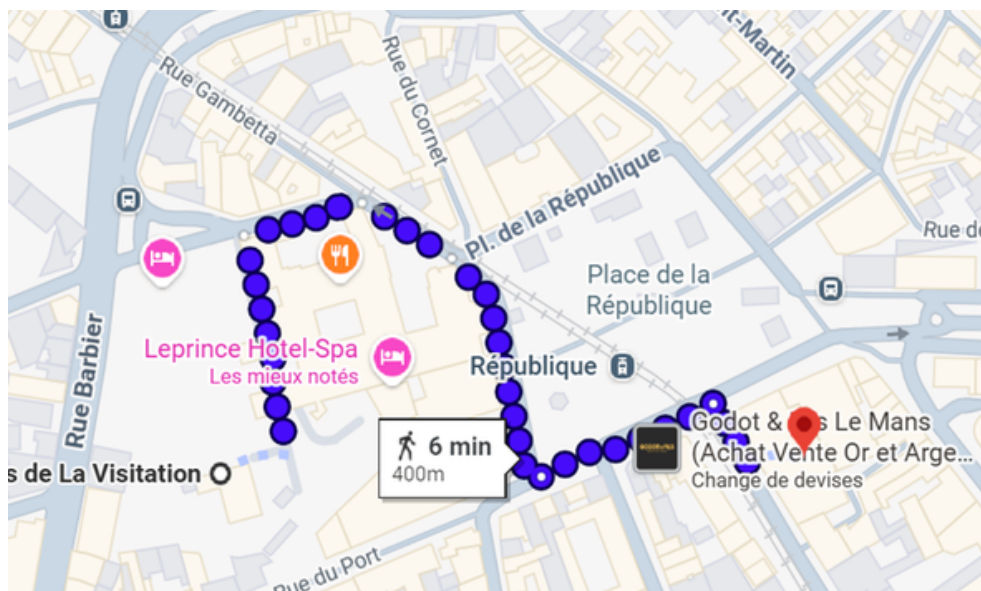

## **The Originals City, Hôtel Artyster, Le Mans ★★ ★**

Adresse : 5 Bd René Levasseur, 72000 Le Mans

Téléphone : +33 243396161

Web : [www.artyster.com](http://www.artyster.com)

Distance du lieu de l'événement : 67 m.

## **Appart'hôtel Odalys City Centre Palais des Congrès ★★ ★**

Adresse : 7 rue Barbier 72000 Le Mans

Téléphone : +33 243233066

Web : [www.odalys-vacances.com](http://www.odalys-vacances.com)

Distance du lieu de l'événement : 350 m.

## **Leprince Hotel-Spa ★★ ★★**

Adresse : 5 All. Leprince d'Ardenay, 72000 Le Mans

Téléphone : +33 272168177

Web : [www.leprince-hotel-spa.com](http://www.leprince-hotel-spa.com)

Distance du lieu de l'événement : 400 m.