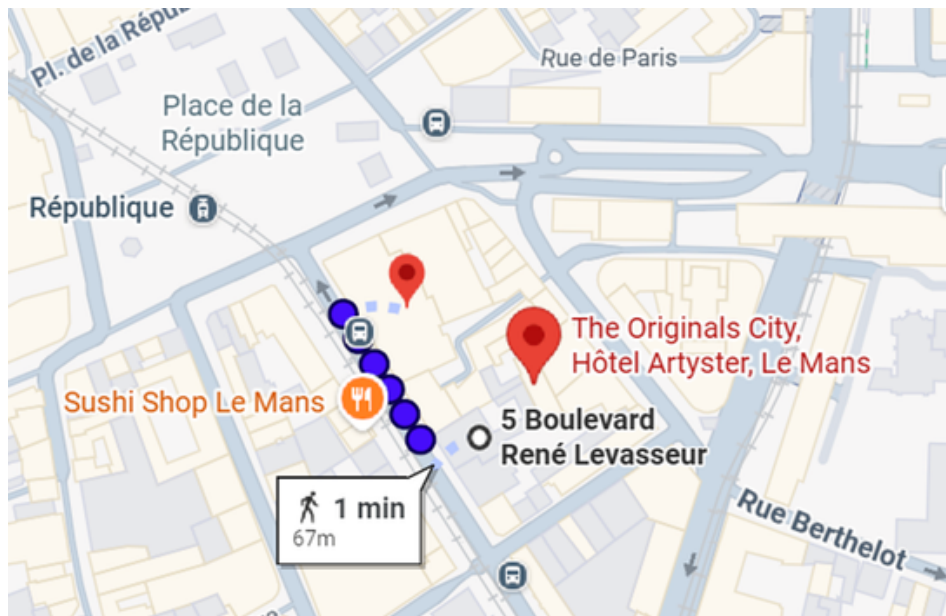

## **The Originals City, Hôtel Artyster, Le Mans ★★ ★**

Adresse : 5 Bd René Levasseur, 72000 Le Mans

Téléphone : +33 243396161

Web : [www.artyster.com](http://www.artyster.com)

Distance du lieu de l'événement : 67 m.