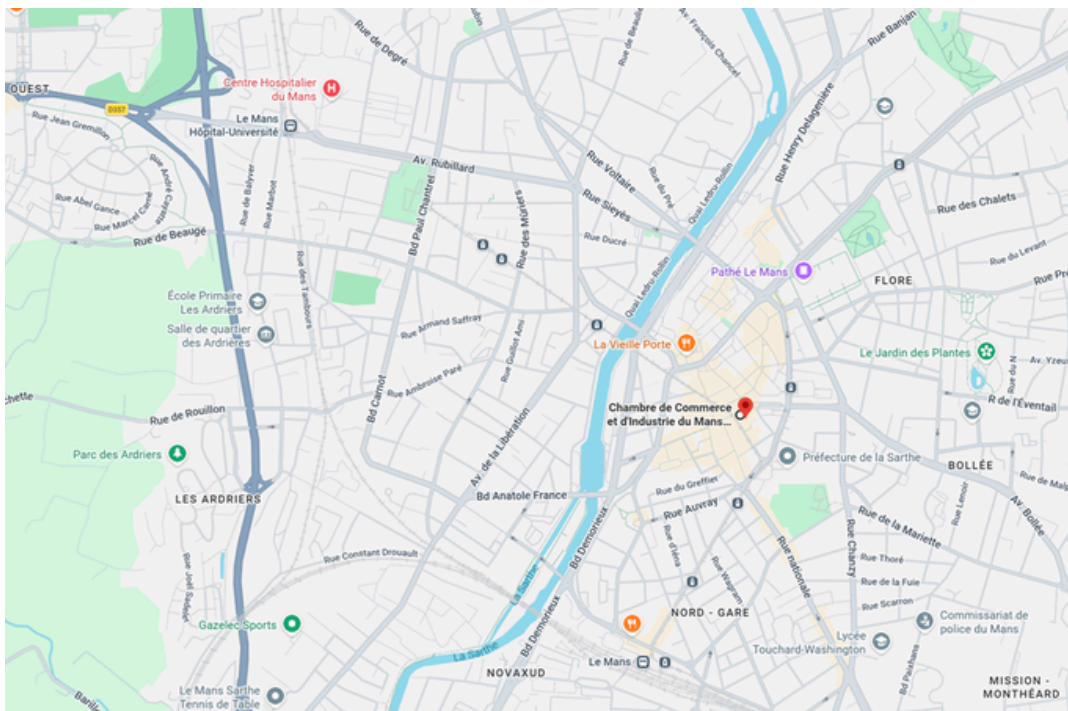

INFORMATIONS PRATIQUES – SÉMINAIRE IEFC/AG

INSCRIPTION

Le [formulaire d'inscription](#) est à compléter avant le **1er juin 2026**.

DATES ET HORAIRES

Le séminaire et l'Assemblée Générale de l'IEFC se tiendront le 30 juin 2026 au **Mans, France**.

L'inscription des participants débutera à 8h30. Le séminaire débutera à 8h45 et se terminera à 13h00. L'Assemblée Générale qui suivra se tiendra entre 15h00 et 17h00. Une visite de terrain aura lieu le lendemain mercredi 1er juillet 2026.

LIEU

Le séminaire se tiendra dans la salle Salon Vieille de la CCI Le Mans Sarthe, située à 1 bd René Levasseur, 72014 Le Mans.

www.paysdelaloire.cci.fr