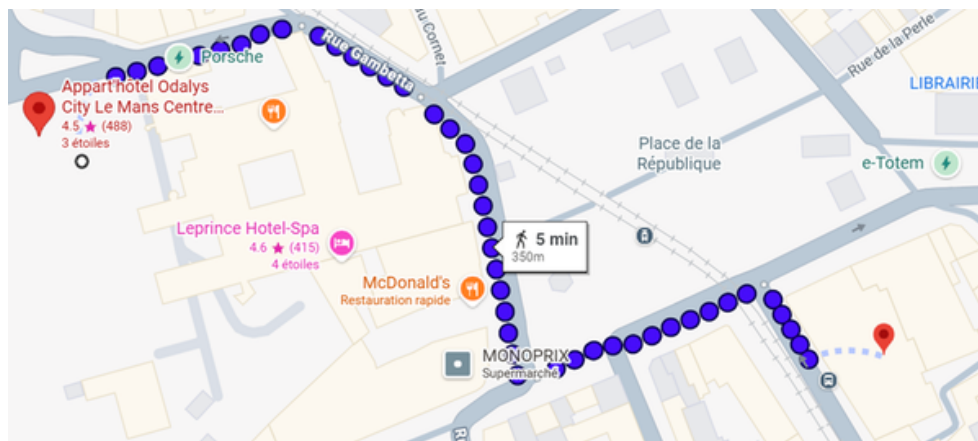

## **The Originals City, Hôtel Artyster, Le Mans ★★ ★**

Adresse : 5 Bd René Levasseur, 72000 Le Mans

Téléphone : +33 243396161

Web : [www.artyster.com](http://www.artyster.com)

Distance du lieu de l'événement : 67 m.

## **Appart'hôtel Odalys City Centre Palais des Congrès ★★ ★**

Adresse : 7 rue Barbier 72000 Le Mans

Téléphone : +33 243233066

Web : [www.odalys-vacances.com](http://www.odalys-vacances.com)

Distance du lieu de l'événement : 350 m.

## **Leprince Hotel-Spa ★★ ★★**

Adresse : 5 All. Leprince d'Ardenay, 72000 Le Mans

Téléphone : +33 272168177

Web : [www.leprince-hotel-spa.com](http://www.leprince-hotel-spa.com)

Distance du lieu de l'événement : 400 m.